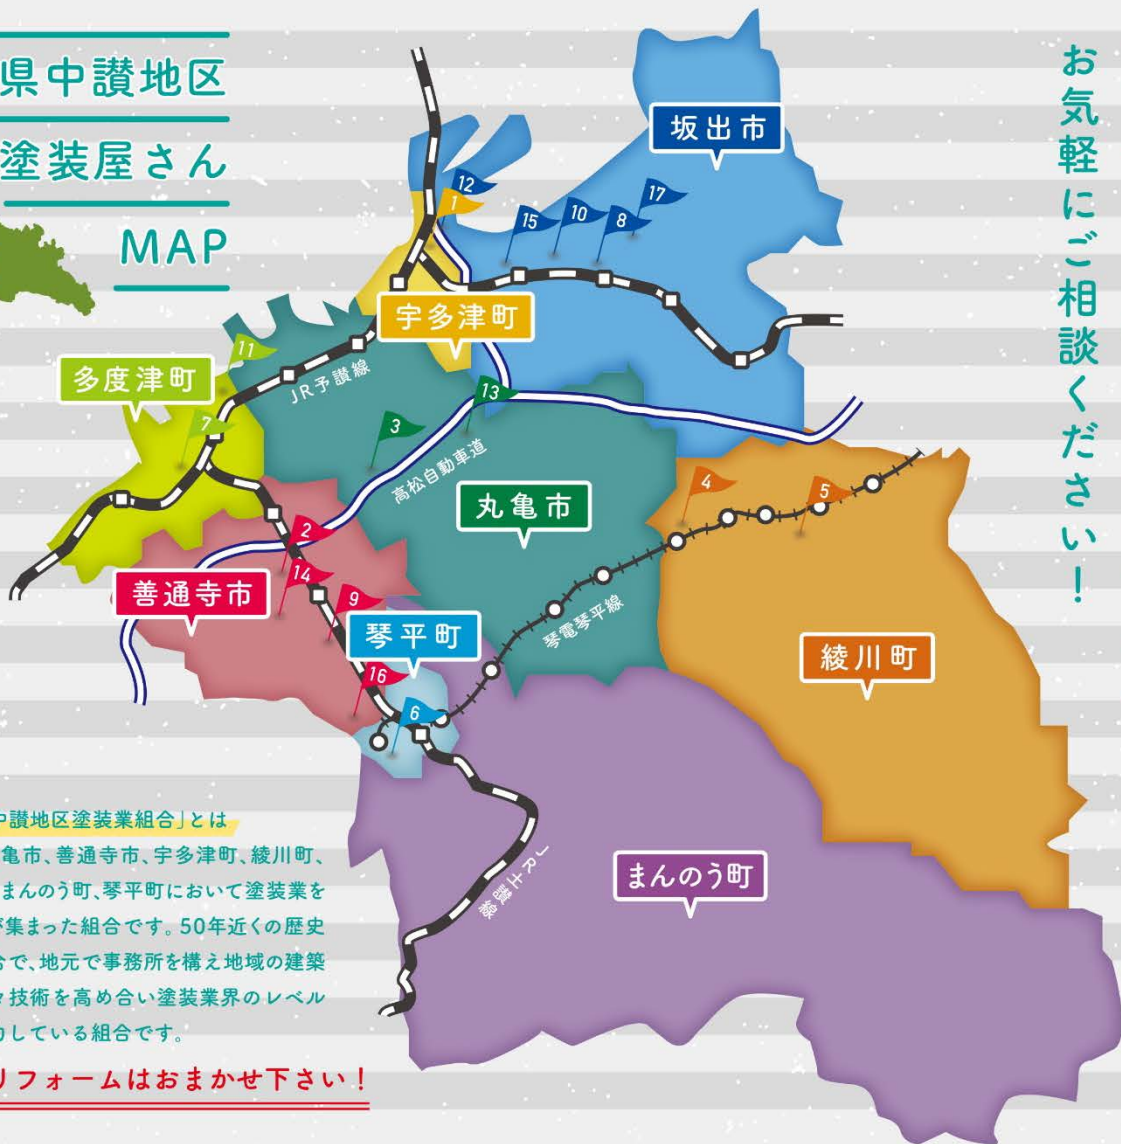

日本ペイント

大塚刷毛製造株式会社

以上5社より協賛いただいております。

香川県中讃地区

塗装屋さん

MAP

塗装のプロ！技能士のいるペンキ屋さんの組合
『香川県中讃地区塗装業組合』加盟の塗装店へ
お気軽にご相談ください！

「香川県中讃地区塗装業組合」とは、坂出市、丸亀市、善通寺市、宇多津町、綾川町、多度津町、まんのう町、琴平町において塗装業を営む会社が集まった組合です。50年近くの歴史のある組合で、地元で事務所を構え地域の建築業界で日々技術を高め合い塗装業界のレベル向上へ努力している組合です。